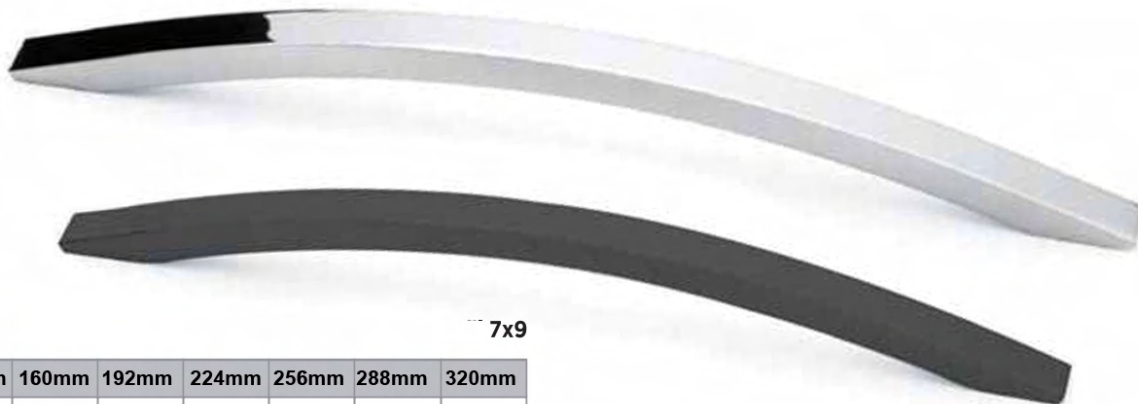

GR 523

7x9

Material	128mm	160mm	192mm	224mm	256mm	288mm	320mm
Chr-Schz	1,50	1,75	2,00	2,00	2,25	2,50	2,75
Edelstahl	1,75	2,00	2,00	2,25	2,50	2,75	3,00
M.Chrom	1,50	1,75	2,00	2,00	2,25	2,50	2,75
	50	50	50	50	50	50	50