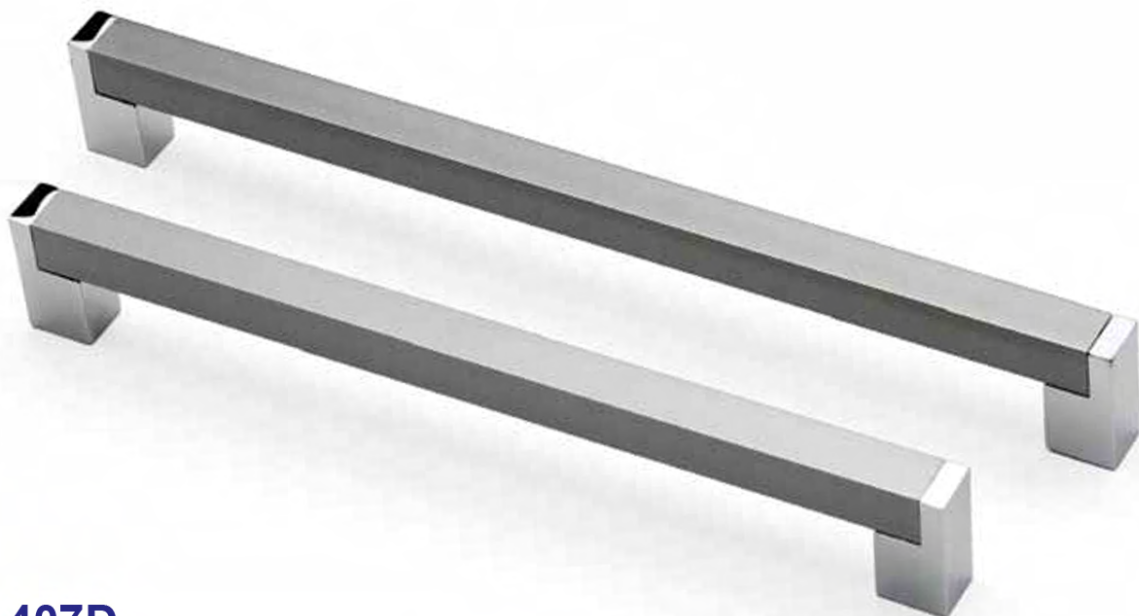

GR 407C

| Material | 96mm | 128mm | 160mm | 192mm | 224mm | 256mm | 288mm | 320mm |
|---|------|-------|-------|-------|-------|-------|-------|-------|
| Chr -Edel | 2,00 | 2,25 | 2,50 | 2,50 | 3,00 | 3,25 | 3,50 | 3,75 |
|  | 50 | 50 | 50 | 40 | 40 | 40 | 40 | 40 |