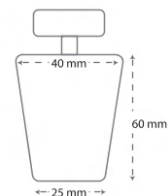

GR 219

Maße	Chrom	Gold	Bronze	Kupfer	Schwarz	Weiß	
32 mm	3.00	3.25	3.00	3.00	3.00	3.00	50

GR 220

Maße	Chrom	Gold	Bronze	Kupfer	Schwarz	Weiß	
32 mm	3.00	3.25	3.00	3.00	3.00	3.00	50