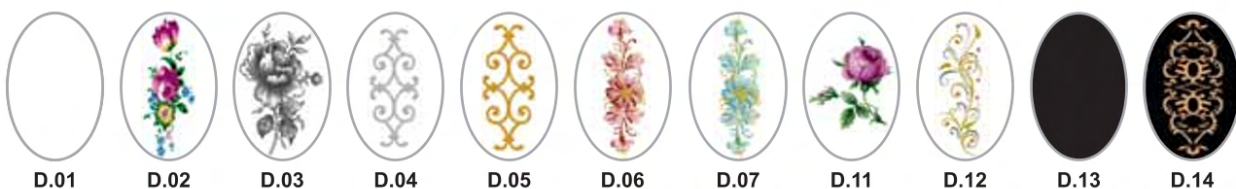

GR 912

Material	96mm	128mm
Chrom- Schwarz	2.50	2.75
Antik(Bronze-Kupfer-Silber)	2.50	2.75
Gold	2.50	2.50
	50	50