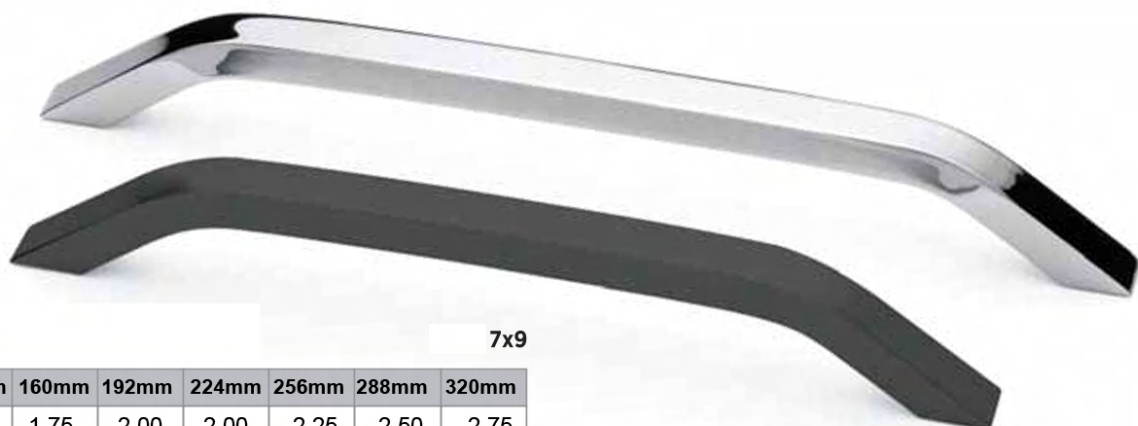

GR 524

7x9

Material	128mm	160mm	192mm	224mm	256mm	288mm	320mm
Chr-Schz	1,50	1,75	2,00	2,00	2,25	2,50	2,75
Edelstahl	1,75	2,00	2,00	2,25	2,50	2,75	3,00
M.Chrom	1,50	1,75	2,00	2,00	2,25	2,50	2,75
	50	50	50	50	50	50	50