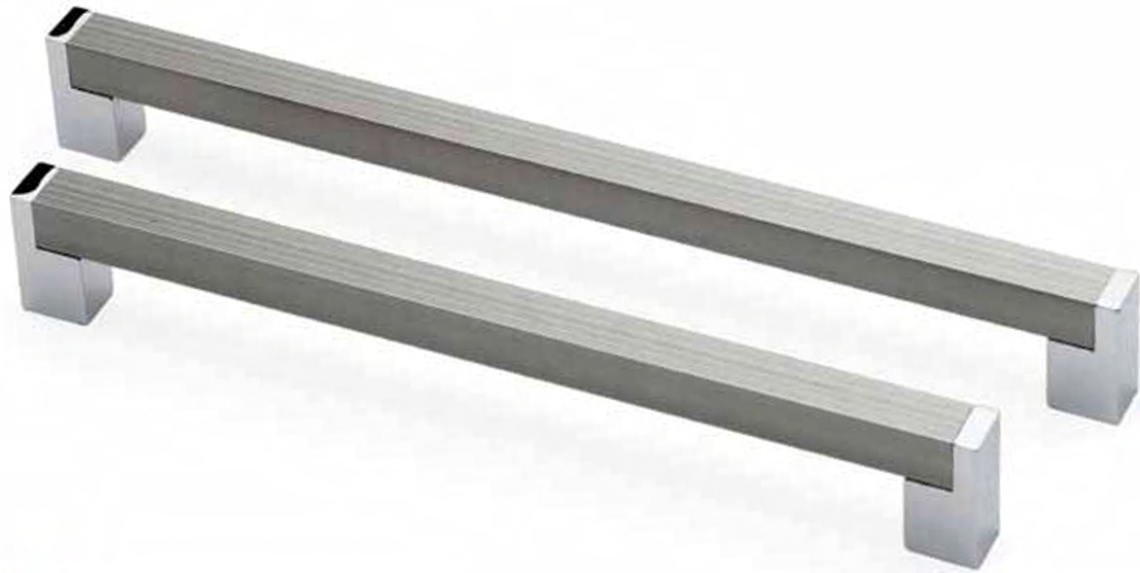

GR 407C

| Material | 96mm | 128mm | 160mm | 192mm | 224mm | 256mm | 288mm | 320mm |
|---|------|-------|-------|-------|-------|-------|-------|-------|
| Chr -Edel | 2,00 | 2,25 | 2,50 | 2,50 | 3,00 | 3,25 | 3,50 | 3,75 |
|  | 50 | 50 | 50 | 40 | 40 | 40 | 40 | 40 |