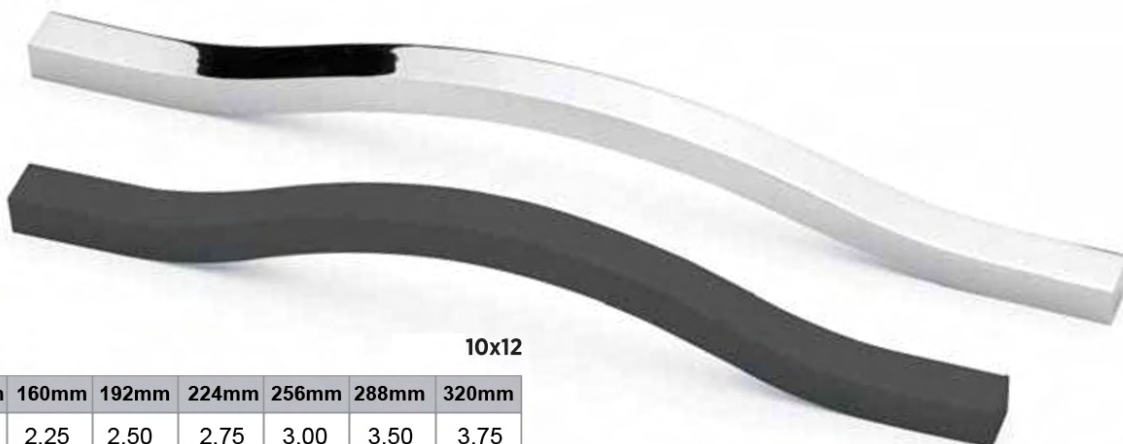

GR 505

10x12

Material	128mm	160mm	192mm	224mm	256mm	288mm	320mm
Chr-Schz	2,00	2,25	2,50	2,75	3,00	3,50	3,75
Edelstahl	2,50	2,50	2,75	3,25	3,25	3,75	4,50
M.Chrom	2,00	2,25	2,50	2,75	3,00	3,50	3,75
	50	50	50	50	50	50	50