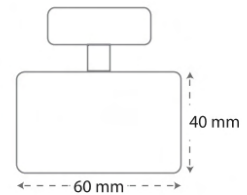

GR 220

Maße	Chrom	Gold	Bronze	Kupfer	Schwarz	Weiß	
32 mm	3.00	3.25	3.00	3.00	3.00	3.00	50