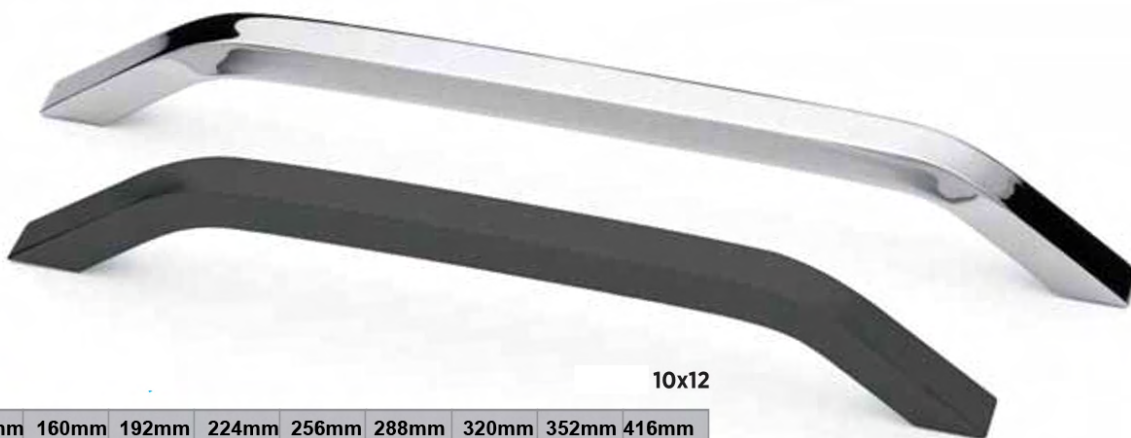

GR 504

10x12

Material	128mm	160mm	192mm	224mm	256mm	288mm	320mm	352mm	416mm
Chr-Schz	2,00	2,25	2,50	2,75	3,00	3,50	3,75	4,50	5,75
Edelstahl	2,50	2,50	2,75	3,25	3,25	3,75	4,50	5,00	6,75
M.Chrom	2,00	2,25	2,50	2,75	3,00	3,50	3,75	4,50	5,75
	50	50	50	50	50	50	50	—	—