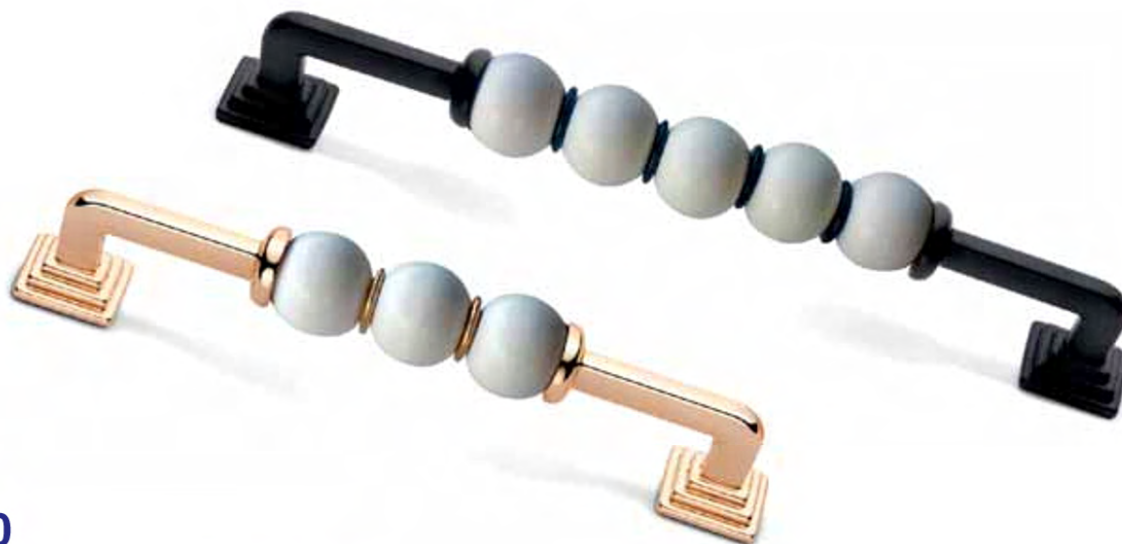

GR 927

| Material | 128mm | 160mm |
|--|-------|-------|
| Chrom- Schwarz | 2.50 | 2.75 |
| Antik(Bronze-Kupfer-Silber) | 2.50 | 2.75 |
| Gold | 2.50 | 2.50 |
|  | 50 | 50 |

GR 912

| Material | 96mm | 128mm |
|---|------|-------|
| Chrom- Schwarz | 2.50 | 2.75 |
| Antik(Bronze-Kupfer-Silber) | 2.50 | 2.75 |
| Gold | 2.50 | 2.50 |
|  | 50 | 50 |