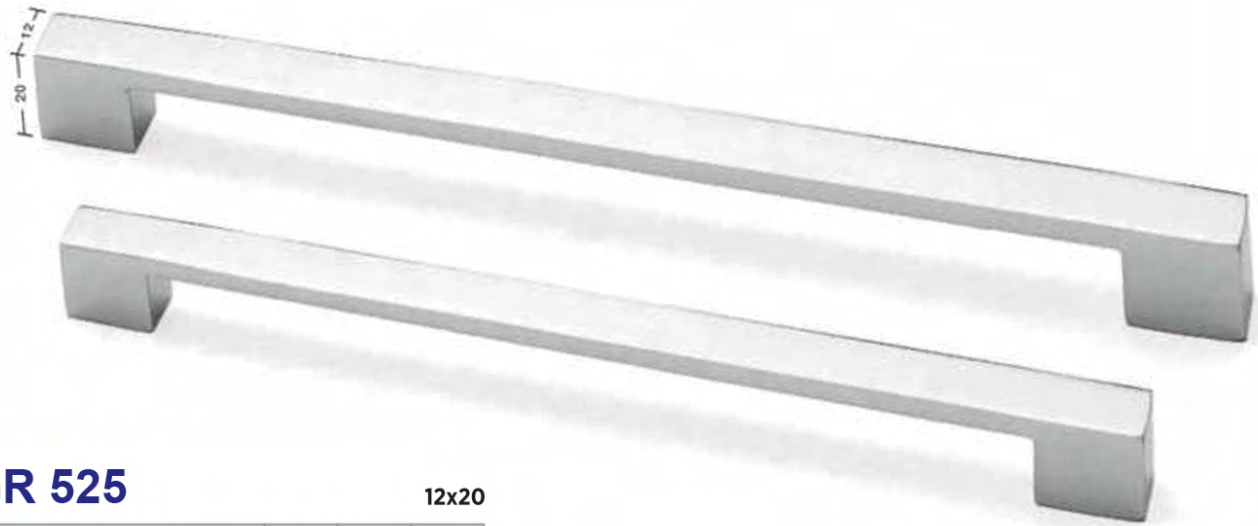

GR 525

12x20

Material	160mm	192mm	224mm
Chrom-Schwarz	3,75	4,25	5,00
Edelstahl	4,25	4,75	5,50
	50	40	40