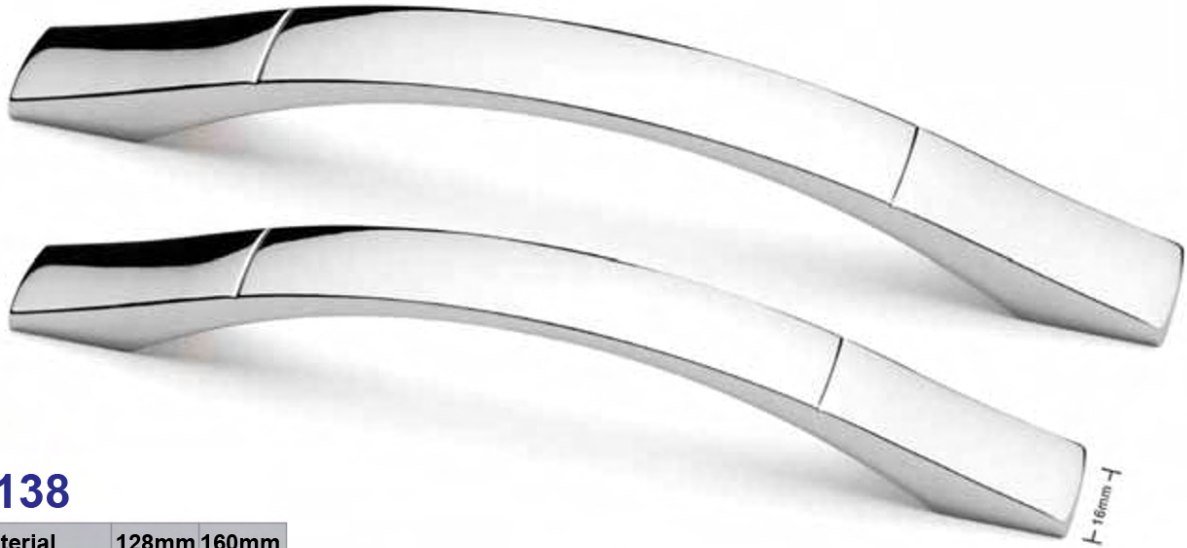

GR 138

Material	128mm	160mm
Chrom	1.75	2.00
Chrom/Edelstahl	2.00	2.25
	50	50