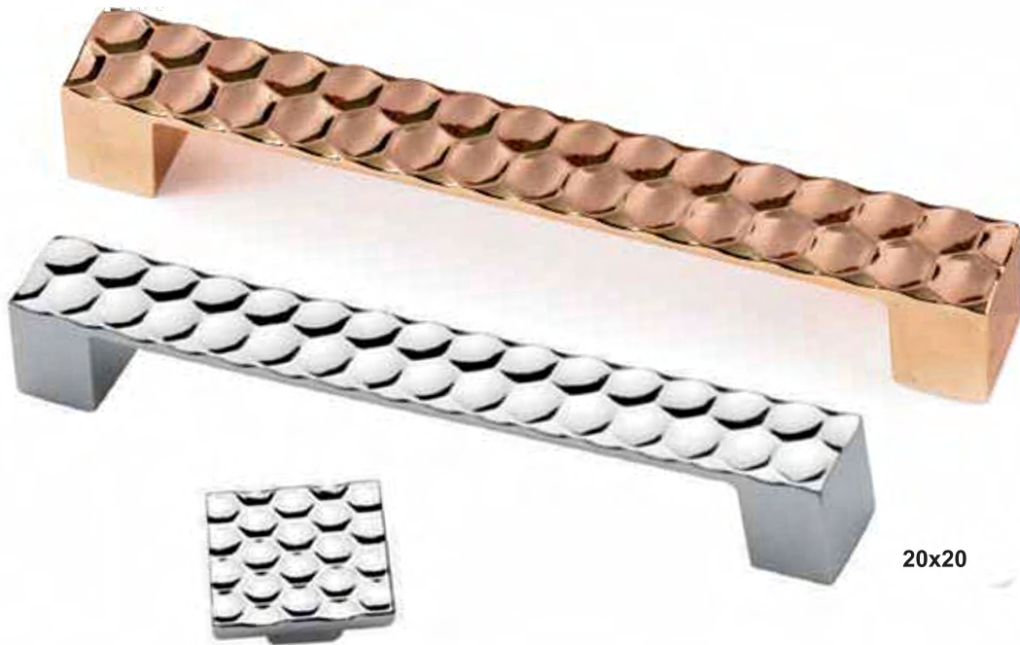

12x20

GR 119

| Material | Knopf | 128mm | 160mm | 224mm |
|---|-------|-------|-------|-------|
| Chrom | 2,25 | 3,50 | 4,25 | 5,50 |
| Bronze | 2,75 | 4,25 | 5,00 | 6,50 |
| Gold | 2,75 | 4,25 | 5,00 | 6,50 |
|  | 50 | 50 | 50 | 40 |